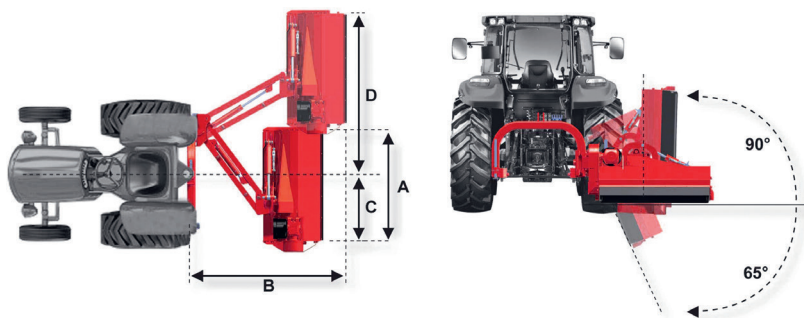

FPM
AGROMEHANIKA

Strong in all fields!

◆ SINCE 1961 ◆

BÖSCHUNGSMULCHER
OFFSET/IN LINE MULCHER
BOČNI MULČARI

	A	B	C	D
BM 160	160	185	29	284
BM 180	180	185	29	304
BM 200	200	185	29	324
BM 180 PRO	180	185	29	334
BM 200 PRO	200	185	29	354

BM 160	1.6	1.9	33 (45)	II, III	540	159	3	20	40	3-12	✓	630
BM 180	1.8	2.1	35 (50)	II, III	540	159	4	22	44	3-12	✓	680
BM 200	2.0	2.3	53 (70)	II, III	540	159	4	24	48	3-12	✓	730
BM 180 PRO	1.8	2.1	35 (50)	II, III	540	159	4	22	44	3-12	✓	720
BM 200 PRO	2	2.3	53 (70)	II, III	540	159	4	24	48	3-12	✓	770