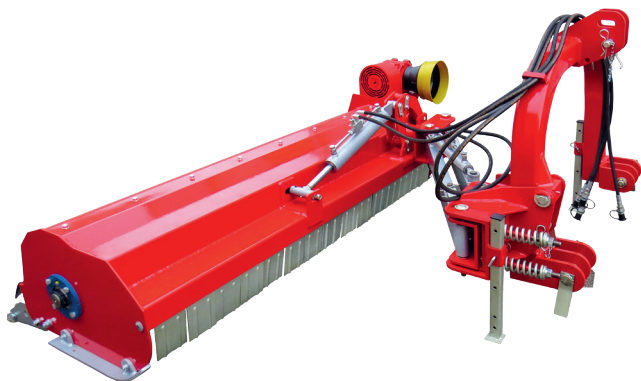

FPM
AGROMEHANIKA

Strong in all fields!

◆ SINCE 1961 ◆

BÖSCHUNGSMULCHER
OFFSET/IN LINE MULCHER
BOČNI MULČARI

	A	B	C	D
BM 160	160	185	29	284
BM 180	180	185	29	304
BM 200	200	185	29	324
BM 180 PRO	180	185	29	334
BM 200 PRO	200	185	29	354

BM 160	1.6	1.9	33 (45)	II, III	540	159	3	20	40	3-12	✓	630
BM 180	1.8	2.1	35 (50)	II, III	540	159	4	22	44	3-12	✓	680
BM 200	2.0	2.3	53 (70)	II, III	540	159	4	24	48	3-12	✓	730
BM 180 PRO	1.8	2.1	35 (50)	II, III	540	159	4	22	44	3-12	✓	720
BM 200 PRO	2	2.3	53 (70)	II, III	540	159	4	24	48	3-12	✓	770